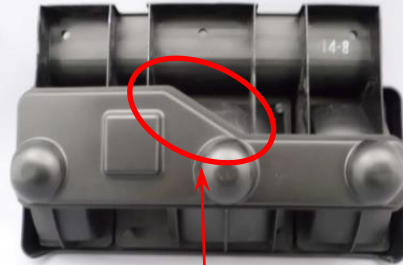

ISUZU / HINO

ELF/DUTRO リヤコンビネーションランプ&カバーSET

ランプASSY(左側)

ランプカバー(左側)

リヤコンビネーションランプと専用カバーのセット品を新規に品番設定致しました。

※ 車両装着時を考慮し、専用カバーは個箱に同梱しております。

左側カバー装着状態

①SYS製ランプカバーはランプASSYとの隙間無く、装着できます。

☆SYS製品の特徴:

①SYS製ランプカバーはランプASSYとの隙間無く、装着できます。

※隙間があると、水や降雪時の凍結防止剤がランプ内へ浸入する可能性が高くなります。

②SYS製ランプカバーは純正品にも装着できます。

	製品番号	呼称	品名	JANコード
ISUZU (ELF)	03126R	3126R-12(SET)	リヤコンビランプ 12V RH カバーセット	4582406636701
	03126L	3126L-12(SET)	リヤコンビランプ 12V LH カバーセット	4582406636718
	03127R	3127R-24(SET)	リヤコンビランプ 24V RH カバーセット	4582406636725
	03127L	3127L-24(SET)	リヤコンビランプ 24V LH カバーセット	4582406636732
	03131R	3131R-12(SET)	リヤコンビランプ 12V RH カバーセット	4582406636749
	03131L	3131L-12(SET)	リヤコンビランプ 12V LH カバーセット	4582406636756
	03132R	3132R-24(SET)	リヤコンビランプ 24V RH カバーセット	4582406636763
	03132L	3132L-24(SET)	リヤコンビランプ 24V LH カバーセット	4582406636770
HINO (DUTRO)	07105R	7105R-24(SET)	リヤコンビランプ 24V RH カバーセット	4582406636787
	07105L	7105L-24(SET)	リヤコンビランプ 24V LH カバーセット	4582406636794