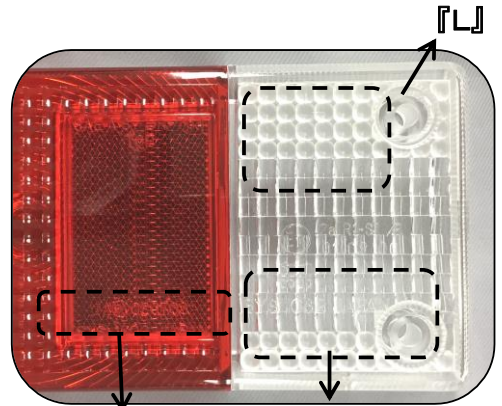

『SYS 1703 JAPAN』

『SYS 1082 JAPAN』