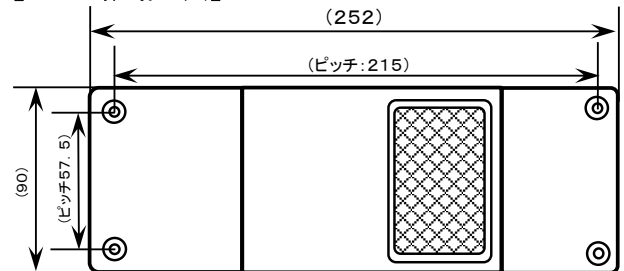

『SYS 1082 JAPAN』

カバー付き

【レンズ概略寸法】

【ASSY】

SYS品番	010821	010822	010823	010824
SYS呼称	1082R-12	1082L-12	1082R-24	1082L-24
品名	1082R-12 RCL ECE カバー付き	1082L-12 RCL ECE カバー付き	1082R-24 RCL ECE カバー付き	1082L-24 RCL ECE カバー付き
JANコード	4582406636930	4582406636947	4582406636954	4582406636961