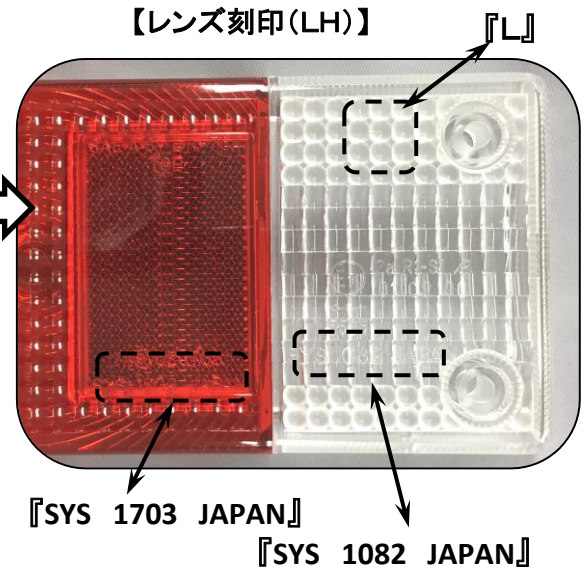

新発売

SYSニュースvol.67

Ⓔ E₁₁ **SYS-1082 ECE認証品**
リヤコンビネーションランプレンズ

SYS品番	010827	010828
SYS呼称	1082R-4	1082L-4
品名	1082R-4 LENS ECE	1082L-4 LENS ECE
JANコード	4582406636978	4582406636985

製造元

株式会社 **エスワイエス**

☎174-0054 東京都板橋区宮本町49-2

『SYS 1082 JAPAN』

カバー付き

【レンズ概略寸法】

【ASSY】

SYS品番	010821	010822	010823	010824
SYS呼称	1082R-12	1082L-12	1082R-24	1082L-24
品名	1082R-12 RCL ECE カバー付き	1082L-12 RCL ECE カバー付き	1082R-24 RCL ECE カバー付き	1082L-24 RCL ECE カバー付き
JANコード	4582406636930	4582406636947	4582406636954	4582406636961