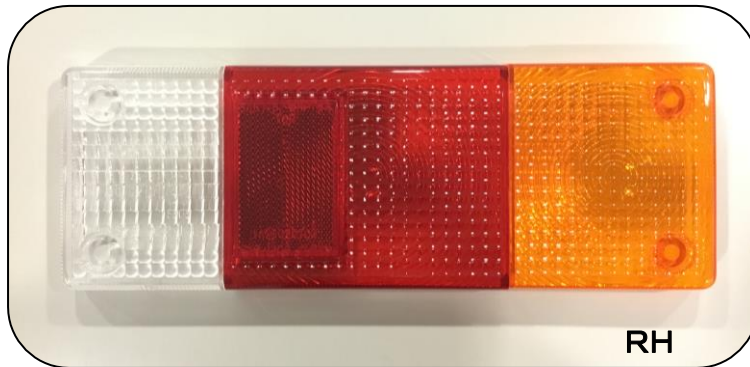

新発売

SYSニュースvol.67

Ⓔ E₁₁ **SYS-1082 ECE認証品**
リヤコンビネーションランプレンズ

SYS品番	010827	010828
SYS呼称	1082R-4	1082L-4
品名	1082R-4 LENS ECE	1082L-4 LENS ECE
JANコード	4582406636978	4582406636985

製造元

株式会社 **エスワイエス**

☎174-0054 東京都板橋区宮本町49-2