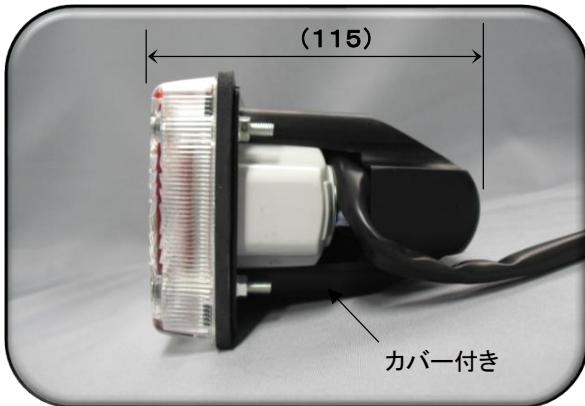

『SYS 1082 JAPAN』

カバー付き

【レンズ概略寸法】

【ASSY】

SYS品番	010821	010822	010823	010824
SYS呼称	1082R-12	1082L-12	1082R-24	1082L-24
品名	1082R-12 RCL ECE カバー付き	1082L-12 RCL ECE カバー付き	1082R-24 RCL ECE カバー付き	1082L-24 RCL ECE カバー付き
JANコード	4582406636930	4582406636947	4582406636954	4582406636961