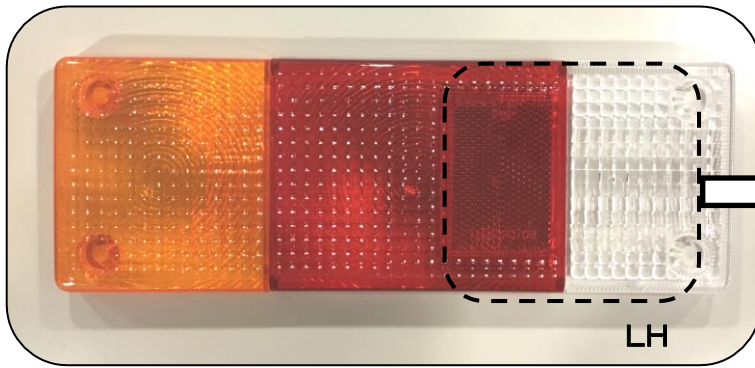

新発売

SYSニュースvol.67

Ⓔ E₁₁ **SYS-1082 ECE認証品**
リヤコンビネーションランプレンズ

SYS品番	010827	010828
SYS呼称	1082R-4	1082L-4
品名	1082R-4 LENS ECE	1082L-4 LENS ECE
JANコード	4582406636978	4582406636985

製造元

株式会社 **エスワイエス**

☎174-0054 東京都板橋区宮本町49-2

『SYS 1082 JAPAN』

カバー付き

【レンズ概略寸法】

【ASSY】

SYS品番	010821	010822	010823	010824
SYS呼称	1082R-12	1082L-12	1082R-24	1082L-24
品名	1082R-12 RCL ECE カバー付き	1082L-12 RCL ECE カバー付き	1082R-24 RCL ECE カバー付き	1082L-24 RCL ECE カバー付き
JANコード	4582406636930	4582406636947	4582406636954	4582406636961