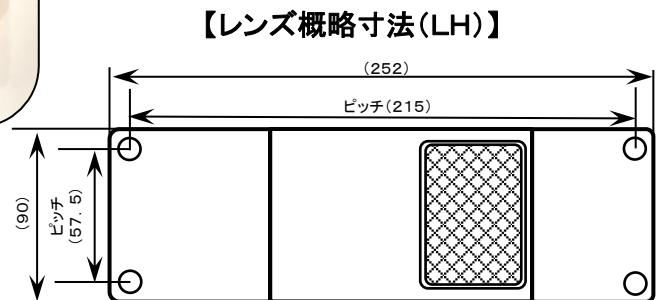

新発売

SYSニュースvol.67

Ⓔ E₁₁ **SYS-1082 ECE認証品**
リヤコンビネーションランプレンズ

SYS品番	010827	010828
SYS呼称	1082R-4	1082L-4
品名	1082R-4 LENS ECE	1082L-4 LENS ECE
JANコード	4582406636978	4582406636985

製造元

株式会社 **エスワイエス**

☎174-0054 東京都板橋区宮本町49-2