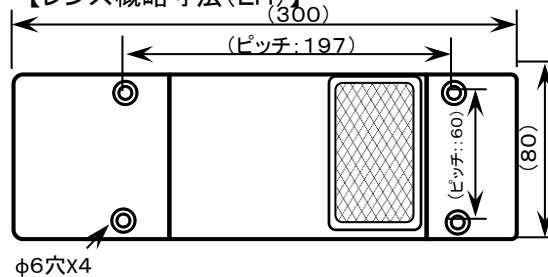

MITSUBISHI

キャンター (FBA) リヤコンビネーションランプレンズ

LH

RH

【レンズ概略寸法(LH)】

従来品との比較写真とポイント

※写真は左側レンズ

☆バックランプレンズが異なります☆