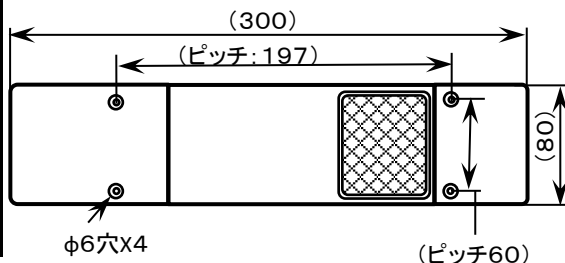

【レンズ概略寸法(LH)】

販売元

株式会社 エスワイエス

☎174-0054 東京都板橋区宮本町49-2

本社営業部 TEL 03-3960-2231

FAX 03-3966-8165

HP <http://www.sys-lighting.co.jp>

お問い合わせ