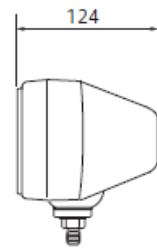

追加設定

SYS 115 (H4) 12V仕様

	新製品	既存製品(継続販売)
SYS品番	931150	910880
SYS呼称	115-H4 12V	115-H4 24V
SYS品名	ワーキングランプ (H4) 12V60/55W	ワーキングランプ (H4) 24V75/70W
JANコード	4582406637173	4582406635940

製品重量 850g

【概要】

SYS品番	931150(新製品)	910880 (既存製品)
電球仕様	(H4) 12V 60/55W	(H4) 24V 75/70W
コード接続先	(赤)HIGH 60W/(緑)LOW 55W	(赤)HIGH 75W/(緑)LOW 70W
レンズタイプ	ヘッドランプタイプ	
概寸	灯体;129×189×124 レンズ;100×160	
枠仕様	樹脂製(PP)	
灯体仕様	樹脂製(PP)	
アース	ボデーアースタイプ	