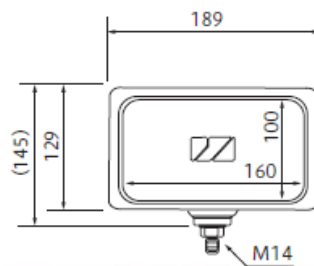

追加設定

SYS 115 (H4) 12V仕様

	新製品	既存製品(継続販売)
SYS品番	931150	910880
SYS呼称	115-H4 12V	115-H4 24V
SYS品名	ワーキングランプ (H4) 12V60/55W	ワーキングランプ (H4) 24V75/70W
JANコード	4582406637173	4582406635940

製品重量 850g

【概要】

SYS品番	931150(新製品)	910880 (既存製品)
電球仕様	(H4) 12V 60/55W	(H4) 24V 75/70W
コード接続先	(赤)HIGH 60W/(緑)LOW 55W	(赤)HIGH 75W/(緑)LOW 70W
レンズタイプ	ヘッドランプタイプ	
概寸	灯体;129×189×124 レンズ;100×160	
枠仕様	樹脂製(PP)	
灯体仕様	樹脂製(PP)	
アース	ボデーアースタイプ	